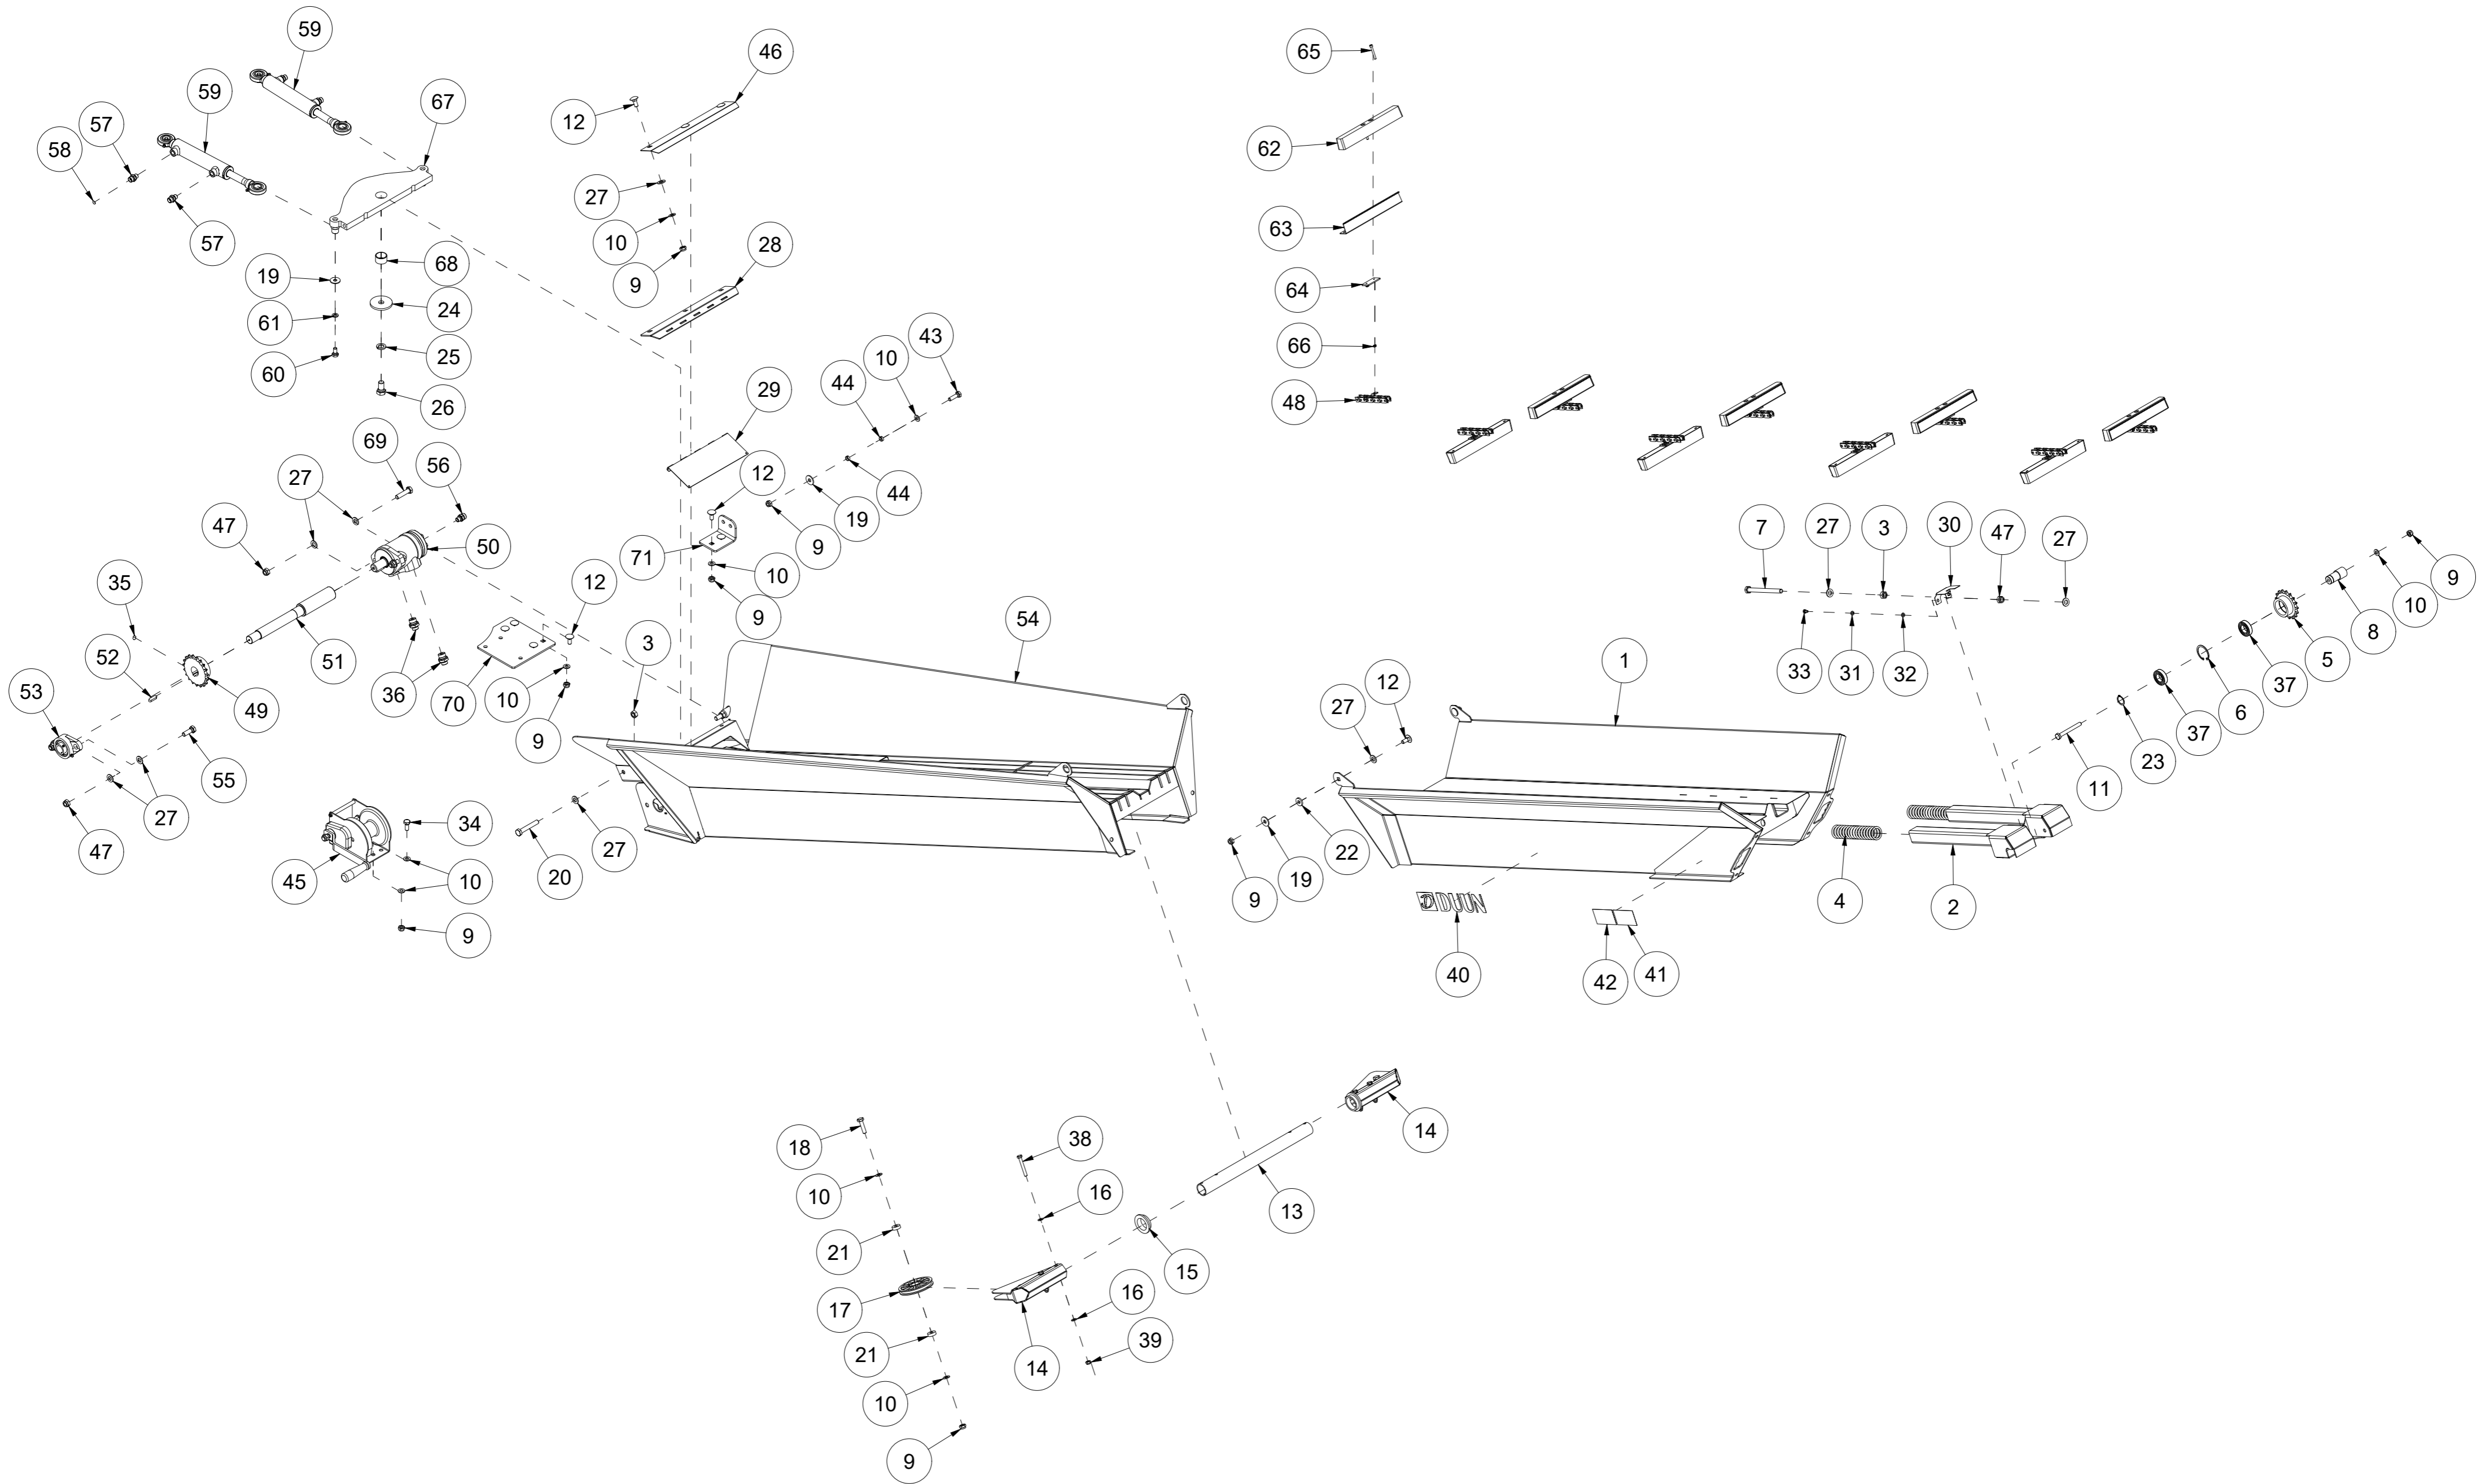

009 Conveyor VM450

Pos	Qty	Article no	Designation	Pos	Qty	Article no	Designation
1	1	41201006	Conveyor belt, upper	57	4	2957754	Hexagon nipple GEK BSP 1/4" L10 ED
2	1	41201027	Chain tensioner	58	2	41211159	Nozzle ø0,8/10x1
3	3	2481611	Hexagon nut M12 EIZn DIN 934	59	2	2955015	Cylinder Ø32/20 SL125
4	2	2912085	Pressure spring Dt5,5 Di29 L200 St	60	4	2422295	Hexagon screw M10x20 EIZn 8.8 DIN 933
5	1	41121079	Chain wheel 5/8" Z17 Ø47,0	61	4	2534060	Spring washer M10 EIZn DIN 127
6	1	2553247	Seeger ring I 47x2,0 DIN 472	62	9	41121078	Carrier
7	1	2422370	Hexagon screw M12x150 EIZn 8.8 DIN931	63	9	41131090	Carrier plate
8	1	41201082	Shaft	64	9	41131091	Nut plate
9	18	2483610	Locking nut M10 EIZn DIN 985	65	18	2471177	Unbrako cylinder screw M5x40 St 12.9 DIN 912
10	21	2531060	Washer M10 EIZn DIN 125	66	18	2483607	Locking nut M5 EIZn DIN 985
11	1	2422315	Hexagon screw M10x90 EIZn 8.8 DIN 931	67	1	41211247	Rotating plate
12	11	2344330	Locking screw M10x25 EIZn 8.8 DIN 603	68	1	2245228	Plastic bearing Ø30/34x20
13	1	41201033	Tube	69	2	2422356	Hexagon screw M12x50 EIZn 8.8 DIN 931
14	2	41201019	Pulley holder	70	1	41211249	Winch bracket
15	2	23311032	Plastic lining Ø39/48x15	71	1	41211251	Fastening
16	8	2531047	Washer M8 EIZn DIN 125				
17	2	2245011	Plastic pulley				
18	2	2422303	Hexagon screw M10x40 EIZn 8.8 DIN 931				
19	7	2533060	Body washer M10 EIZn DIN 9021				
20	2	2422362	Hexagon screw M12x75 EIZn 8.8 DIN 931				
21	4	41121084	Inlay in pulley				
22	2	41151031	Bearing washer				
23	1	2553125	Seeger ring A 25x1,2 DIN 471				
24	1	25131040	Washer Ø16/66x6				
25	1	2534078	Spring washer M16 EIZn DIN 127				
26	1	2422485	Hexagon screw M16x30 EIZn 8.8 DIN 933				
27	17	2531069	Washer M12 EIZn DIN 125				
28	1	41201238	Locking plate				
29	1	41201239	Carrier trapdoor				
30	1	41201264	Safety plate				
31	2	2534039	Spring washer M6 EIZn DIN 127				
32	2	2531039	Washer M6 EIZn DIN 125				
33	2	2422196	Hexagon screw M6x10 EIZn 8.8 DIN 933				
34	3	2422297	Hexagon screw M10x25 EIZn 8.8 DIN 933				
35	1	2473236	Threaded pin M8x12 St DIN 914				
36	2	2957766	Hexagon nipple GEK BSP 1/2" L12 ED				
37	2	2951124	Ball bearing 6005 2RS 25x47x12 DIN 625				
38	4	2422259	Hexagon screw M8x60 EIZn 8.8 DIN 931				
39	4	2483609	Locking nut M8 EIZn DIN 985				
40	1	2935071	Adhesive label Duun H60				
41	2	2935034	Adhesive label 90x48 Hanging ribbon				
42	2	2935088	Adhesive label 90x48 Hand pinching hazard				
43	1	2422301	Hexagon screw M10x35 EIZn 8.8 DIN 933				
44	2	41201187	Washer				
45	1	2966105	Winch 500 kg with brake and wire				
46	1	41201308	Cover plate				
47	5	2483611	Locking nut M12 EIZn DIN 985				
48	1	2963105	Roller chain 5/8"Sim 504 link galv.				
49	1	41401029	Chain wheel 19t 5/8"with set screw m8				
50	1	2955508	Hydraulic engine 50 ccm				
51	1	41311207	Drive shaft				
52	1	41311209	Wedge with hole L30				
53	1	2954169	Flange bearing UCFL 205 25mm				
54	1	41311206	Conveyor belt, lower				
55	2	2423350	Hexagon screw M12x35 EIZn 10.9 DIN 933				
56	1	2957756	Hexagon nipple GEK BSP 1/4" L12 ED