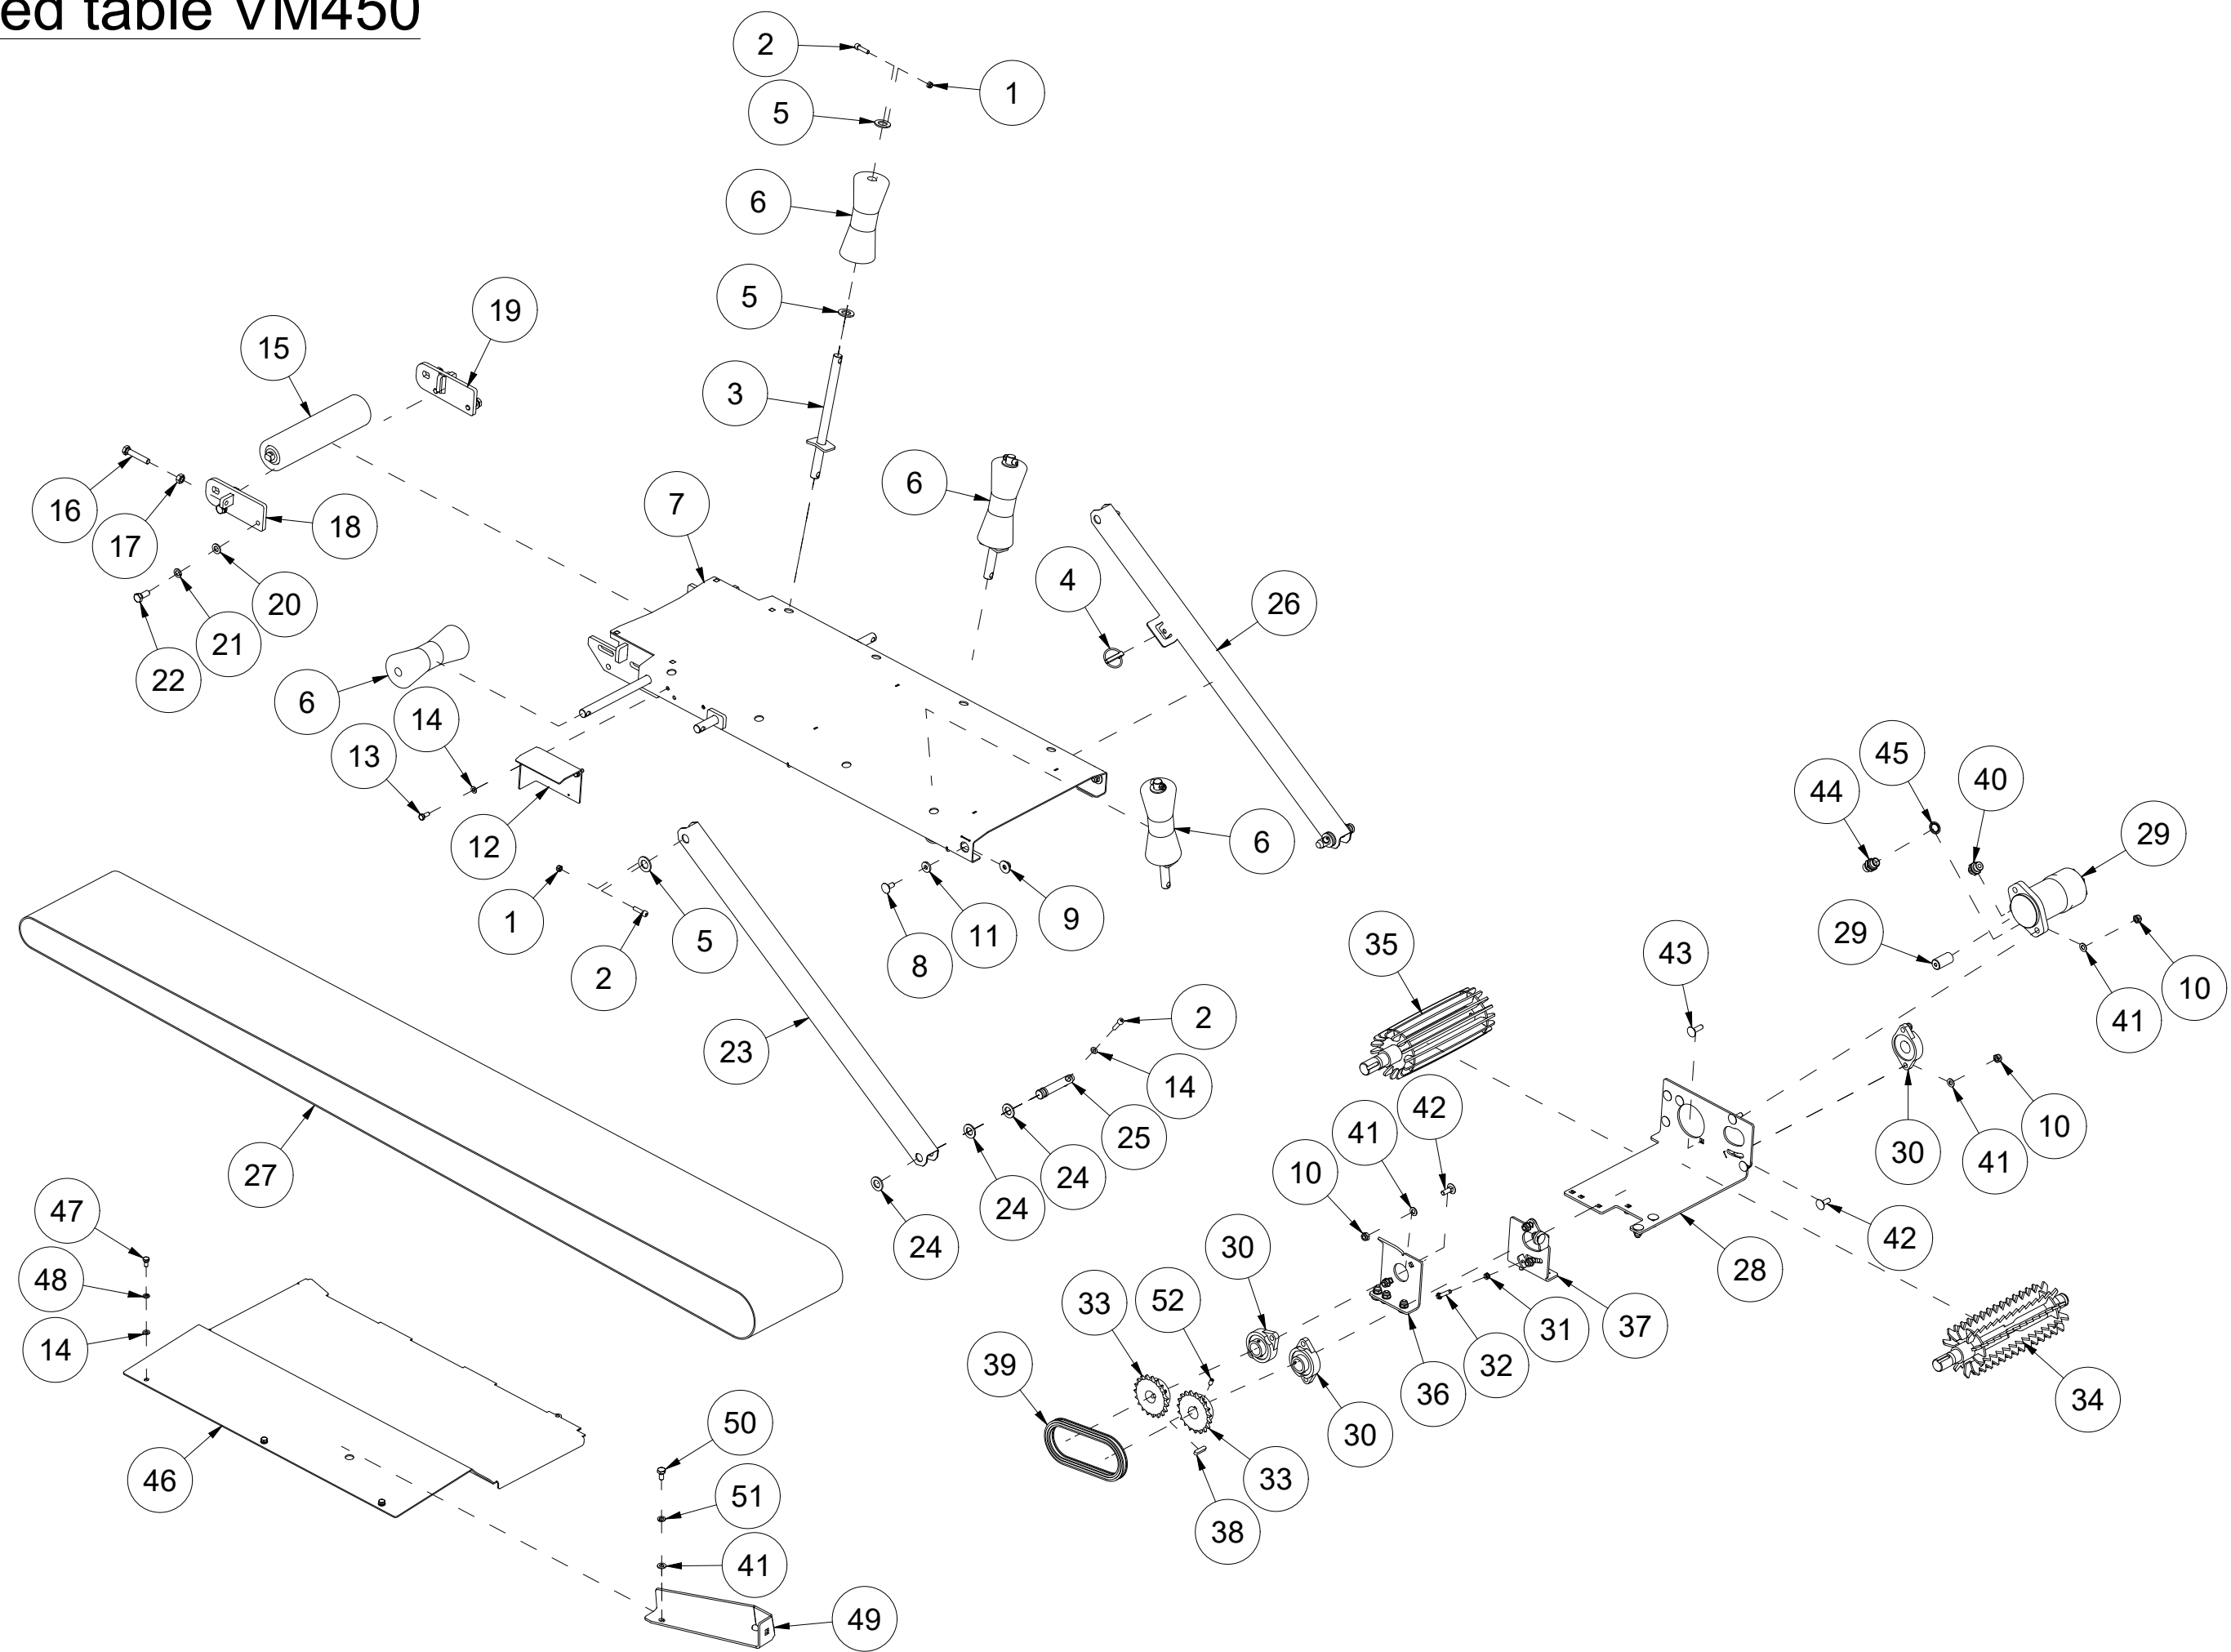

004 Feed table VM450

Pos	Qty	Article no	Designation
1	10	2483609	Locking nut M8 EIZn DIN 985
2	8	2477248	Unbrako cylinder screw M8x30 EIZn DIN 912
3	3	41201088	Roll holder
4	4	2556142	Linch pin Ø10x40
5	10	2531086	Washer M20 EIZn DIN 125
6	4	2245031	Support roller Ø60/84xL200
7	1	41211011	Feed table
8	11	2344330	Locking screw M10x25 EIZn 8.8 DIN 603
9	2	2533060	Body washer M10 EIZn DIN 9021
10	20	2483610	Locking nut M10 EIZn DIN 985
11	2	41151031	Bearing washer
12	1	41211090	Bracket
13	2	2422244	Hexagon screw M8x20 EIZn 8.8 DIN 933
14	11	2531047	Washer M8 EIZn DIN 125
15	1	2954327	Roll with bearings Ø76x300
16	2	2425360	Hexagon screw M12x65 EIZn 8.8 DIN 933
17	2	2481611	Hexagon nut M12 EIZn DIN 934
18	1	41321142	Bracket
19	1	41321143	Right bracket
20	4	2531069	Washer M12 EIZn DIN 125
21	4	2534069	Spring washer M12 EIZn DIN 127
22	4	2422348	Hexagon screw M12x30 EIZn 8.8 DIN 933
23	1	41211049	Support strut
24	6	2531083	Washer M18 EIZn DIN 125
25	2	2526321	Top strut bolt cat. 1 Ø19x70
26	1	41211050	Support strut
27	1	2222122	Band grip top B300 L4730
28	1	41211043	Feeder bracket
29	1	2955513	Hydraulic engine 315 ccm
30	3	2954170	Flange bearing BLF 206J 30mm
31	2	2481609	Hexagon nut M8 EIZn DIN 934
32	2	2425252	Hexagon screw M8x40 EIZn 8.8 DIN 933
33	2	41401029	Chain wheel 19t 5/8"with set screw m8
34	1	41211006	
35	1	41211009	Drive wheel
36	1	41211044	Bracket
37	1	41211020	Bracket
38	2	2115131	Cotter 8x7 L36 St DIN 6885A
39	1	2963099	Roller chain 5/8" Simplex 36 links
40	1	2957766	Hexagon nipple GEK BSP 1/2" L12 ED
41	19	2531060	Washer M10 EIZn DIN 125
42	7	2344331	Locking screw M10x30 EIZn 8.8 DIN 603
43	2	2344332	Locking screw M10x35 EIZn 8.8 DIN 603
44	1	2957765	Hexagon nipple BSP 1/2" - 1/2"
45	1	2957861	Hydraulic gasket 1/2"
46	1	41211042	Cover
47	3	2422240	Hexagon screw M8x16 EIZn 8.8 DIN 933
48	3	2534047	Spring washer M8 EIZn DIN 127
49	1	41211081	Steering bracket
50	1	2422295	Hexagon screw M10x20 EIZn 8.8 DIN 933
51	1	2534060	Spring washer M10 EIZn DIN 127
52	2	2473239	Thread pin hollow M8x16 St DIN 916