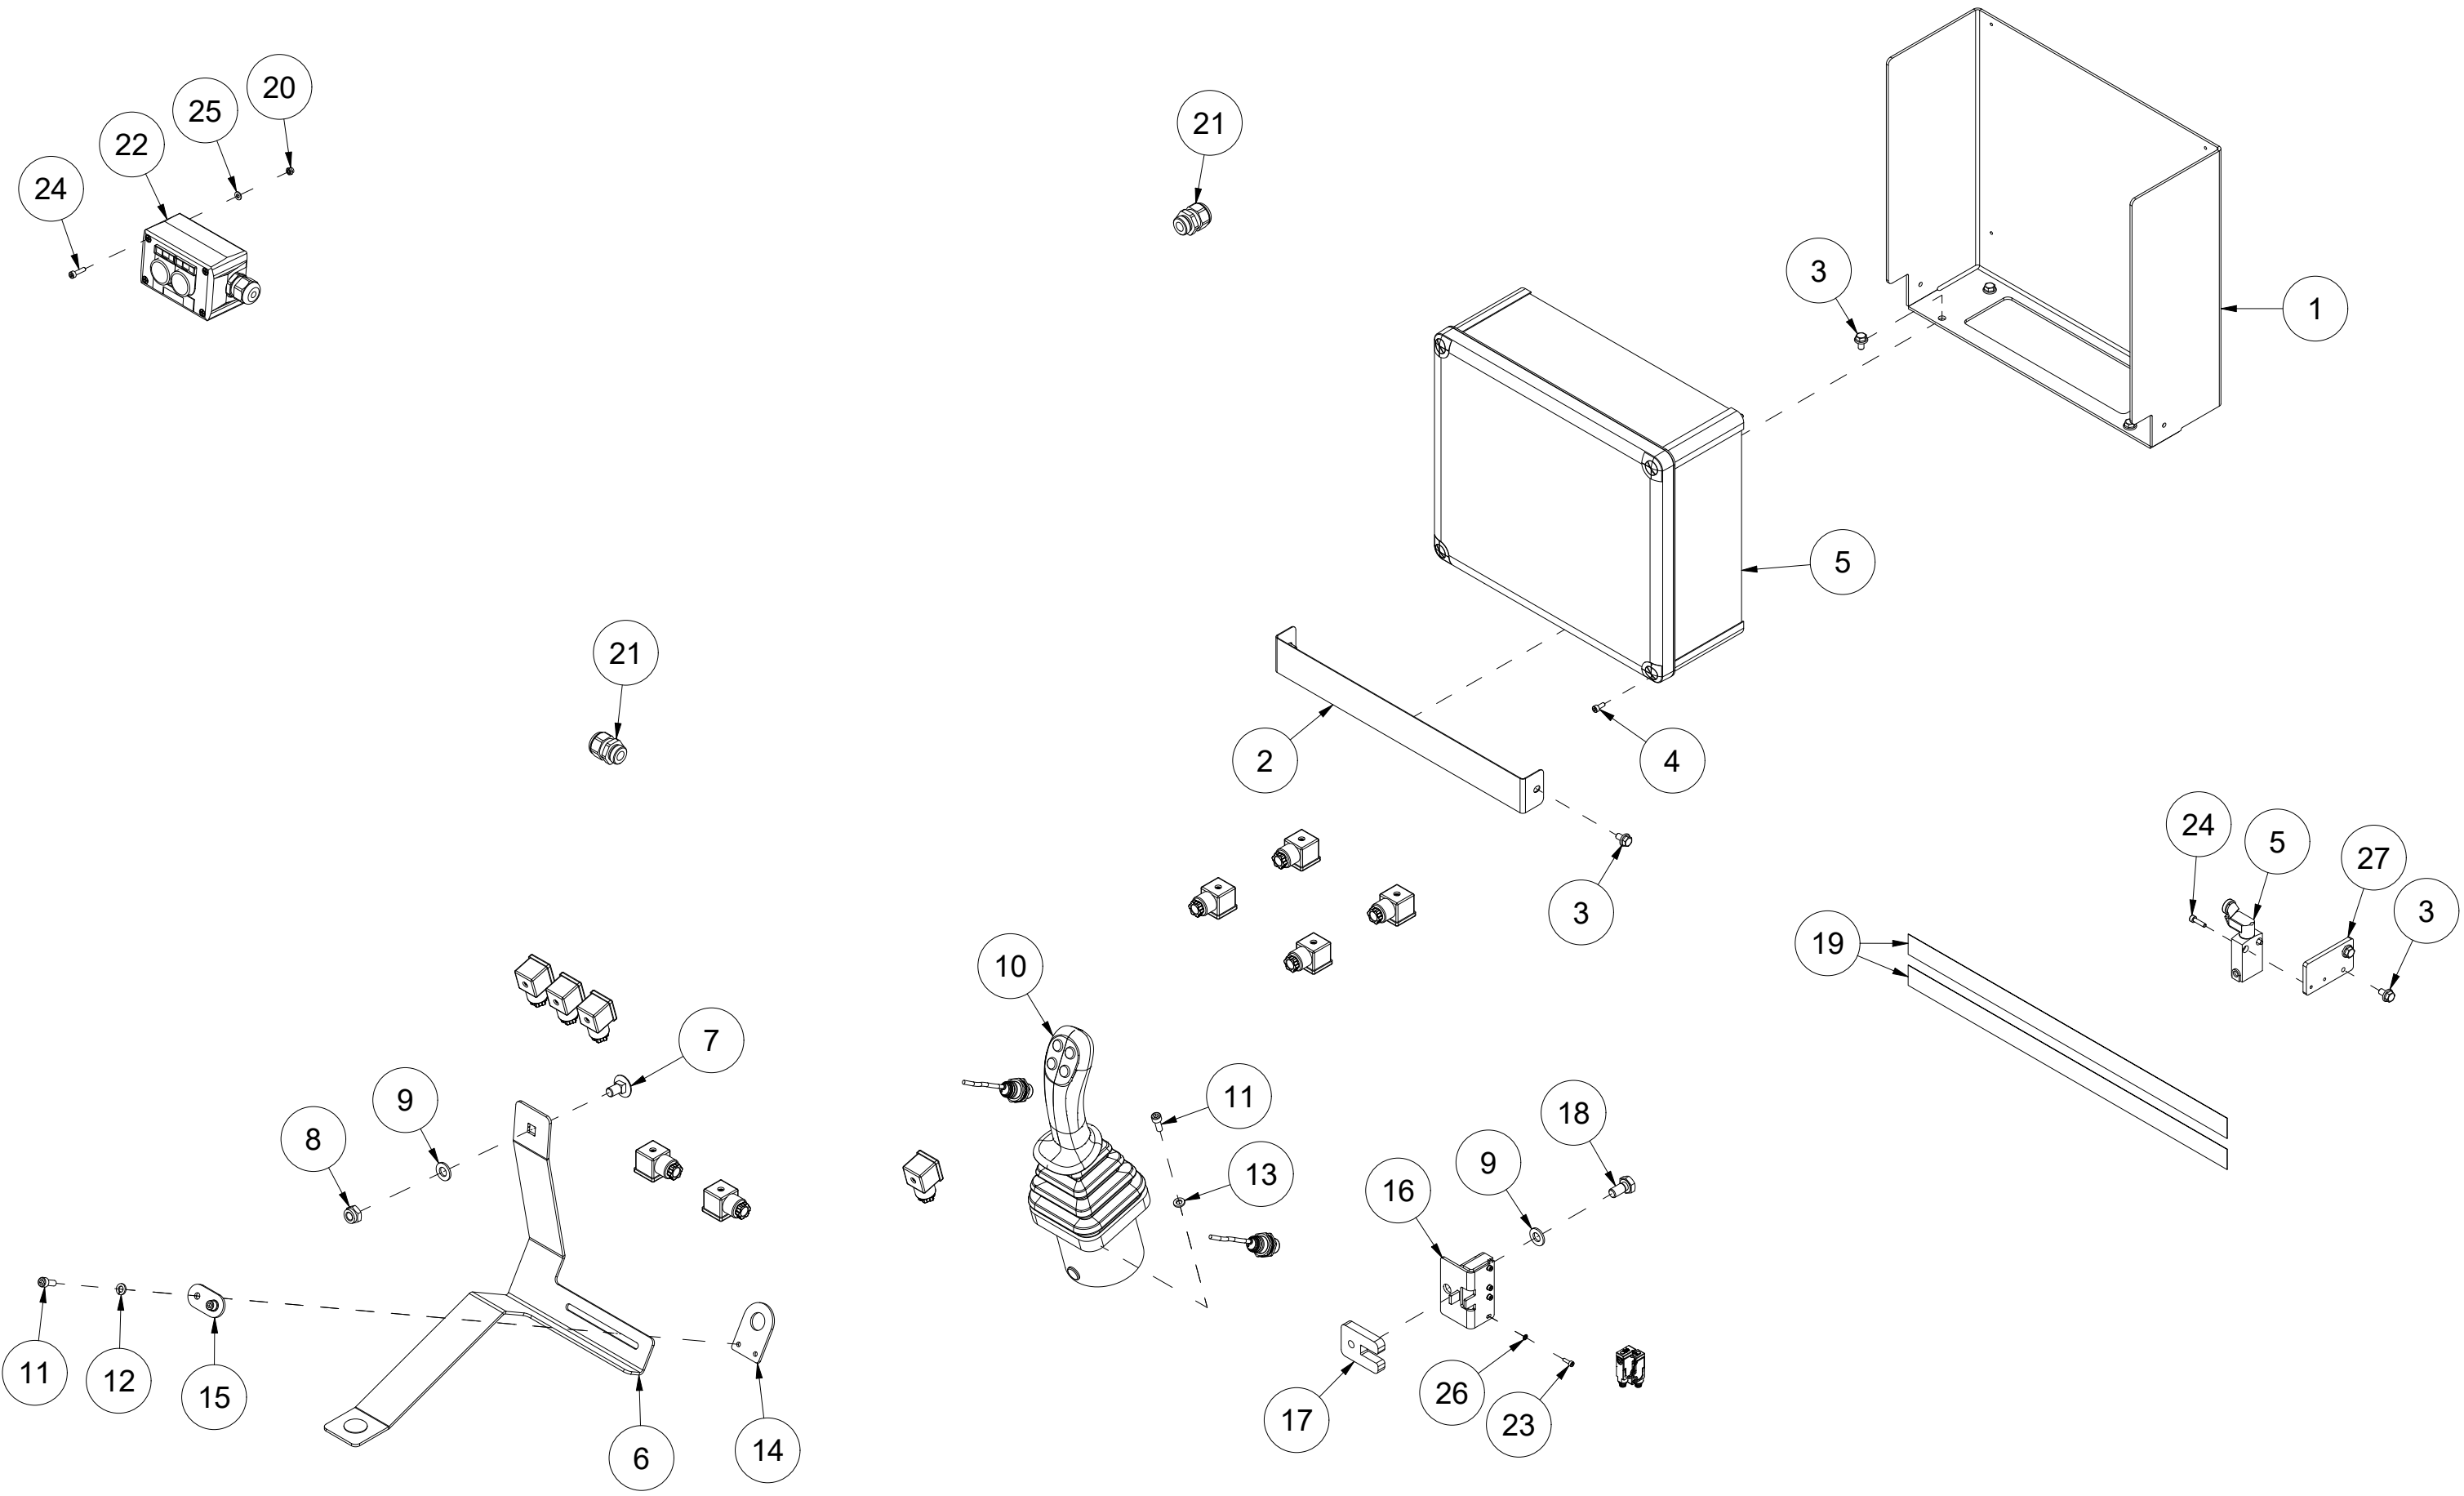

011 Electric steering VM450

Pos	Qty	Article no	Designation
1	1	41211087	Electrical box bracket
2	1	41211113	Cover
3	8	2451196	Hexagon screw with flange M6x10 EIZn 8.8 DIN 6921
4	4	2477130	Unbrako cylinder screw M4x10 EIZn DIN 912
5	1	41211225	Junction box VM450 Complete
6	1	41211075	Senor bracket 1
7	2	2344295	Locking screw M10x20 EIZn 8.8 DIN 603
8	2	2483610	Locking nut M10 EIZn DIN 985
9	3	2531060	Washer M10 EIZn DIN 125
10	1	2955451	Joystick with electrical switches
11	6	2477200	Unbrako cylinder screw M6x16 EIZn DIN 912
12	6	2534039	Spring washer M6 EIZn DIN 127
13	4	2531039	Washer M6 EIZn DIN 125
14	1	41211104	Sensor plate
15	1	41211111	Sensor washer
16	1	41211033	Photocell bracket
17	1	41211064	Fastening plate
18	1	2422295	Hexagon screw M10x20 EIZn 8.8 DIN 933
19	2	41211063	Reflex
20	2	2483606	Locking nut M4 EIZn DIN 985
21	2	4127615	Nipple with strain relief M20
22	1	41211230	Push button box 2-Hole complete
23	4	2477103	Unbrako cylinder screw M3x10 EIZn DIN 912
24	4	2477135	Unbrako cylinder screw M4x16 EIZn DIN 912
25	4	2531023	Washer M4 EIZn DIN 125
26	4	2535021	Star washer M3 EIZn DIN 6798A
27	1	41211253	Bracket safety switch