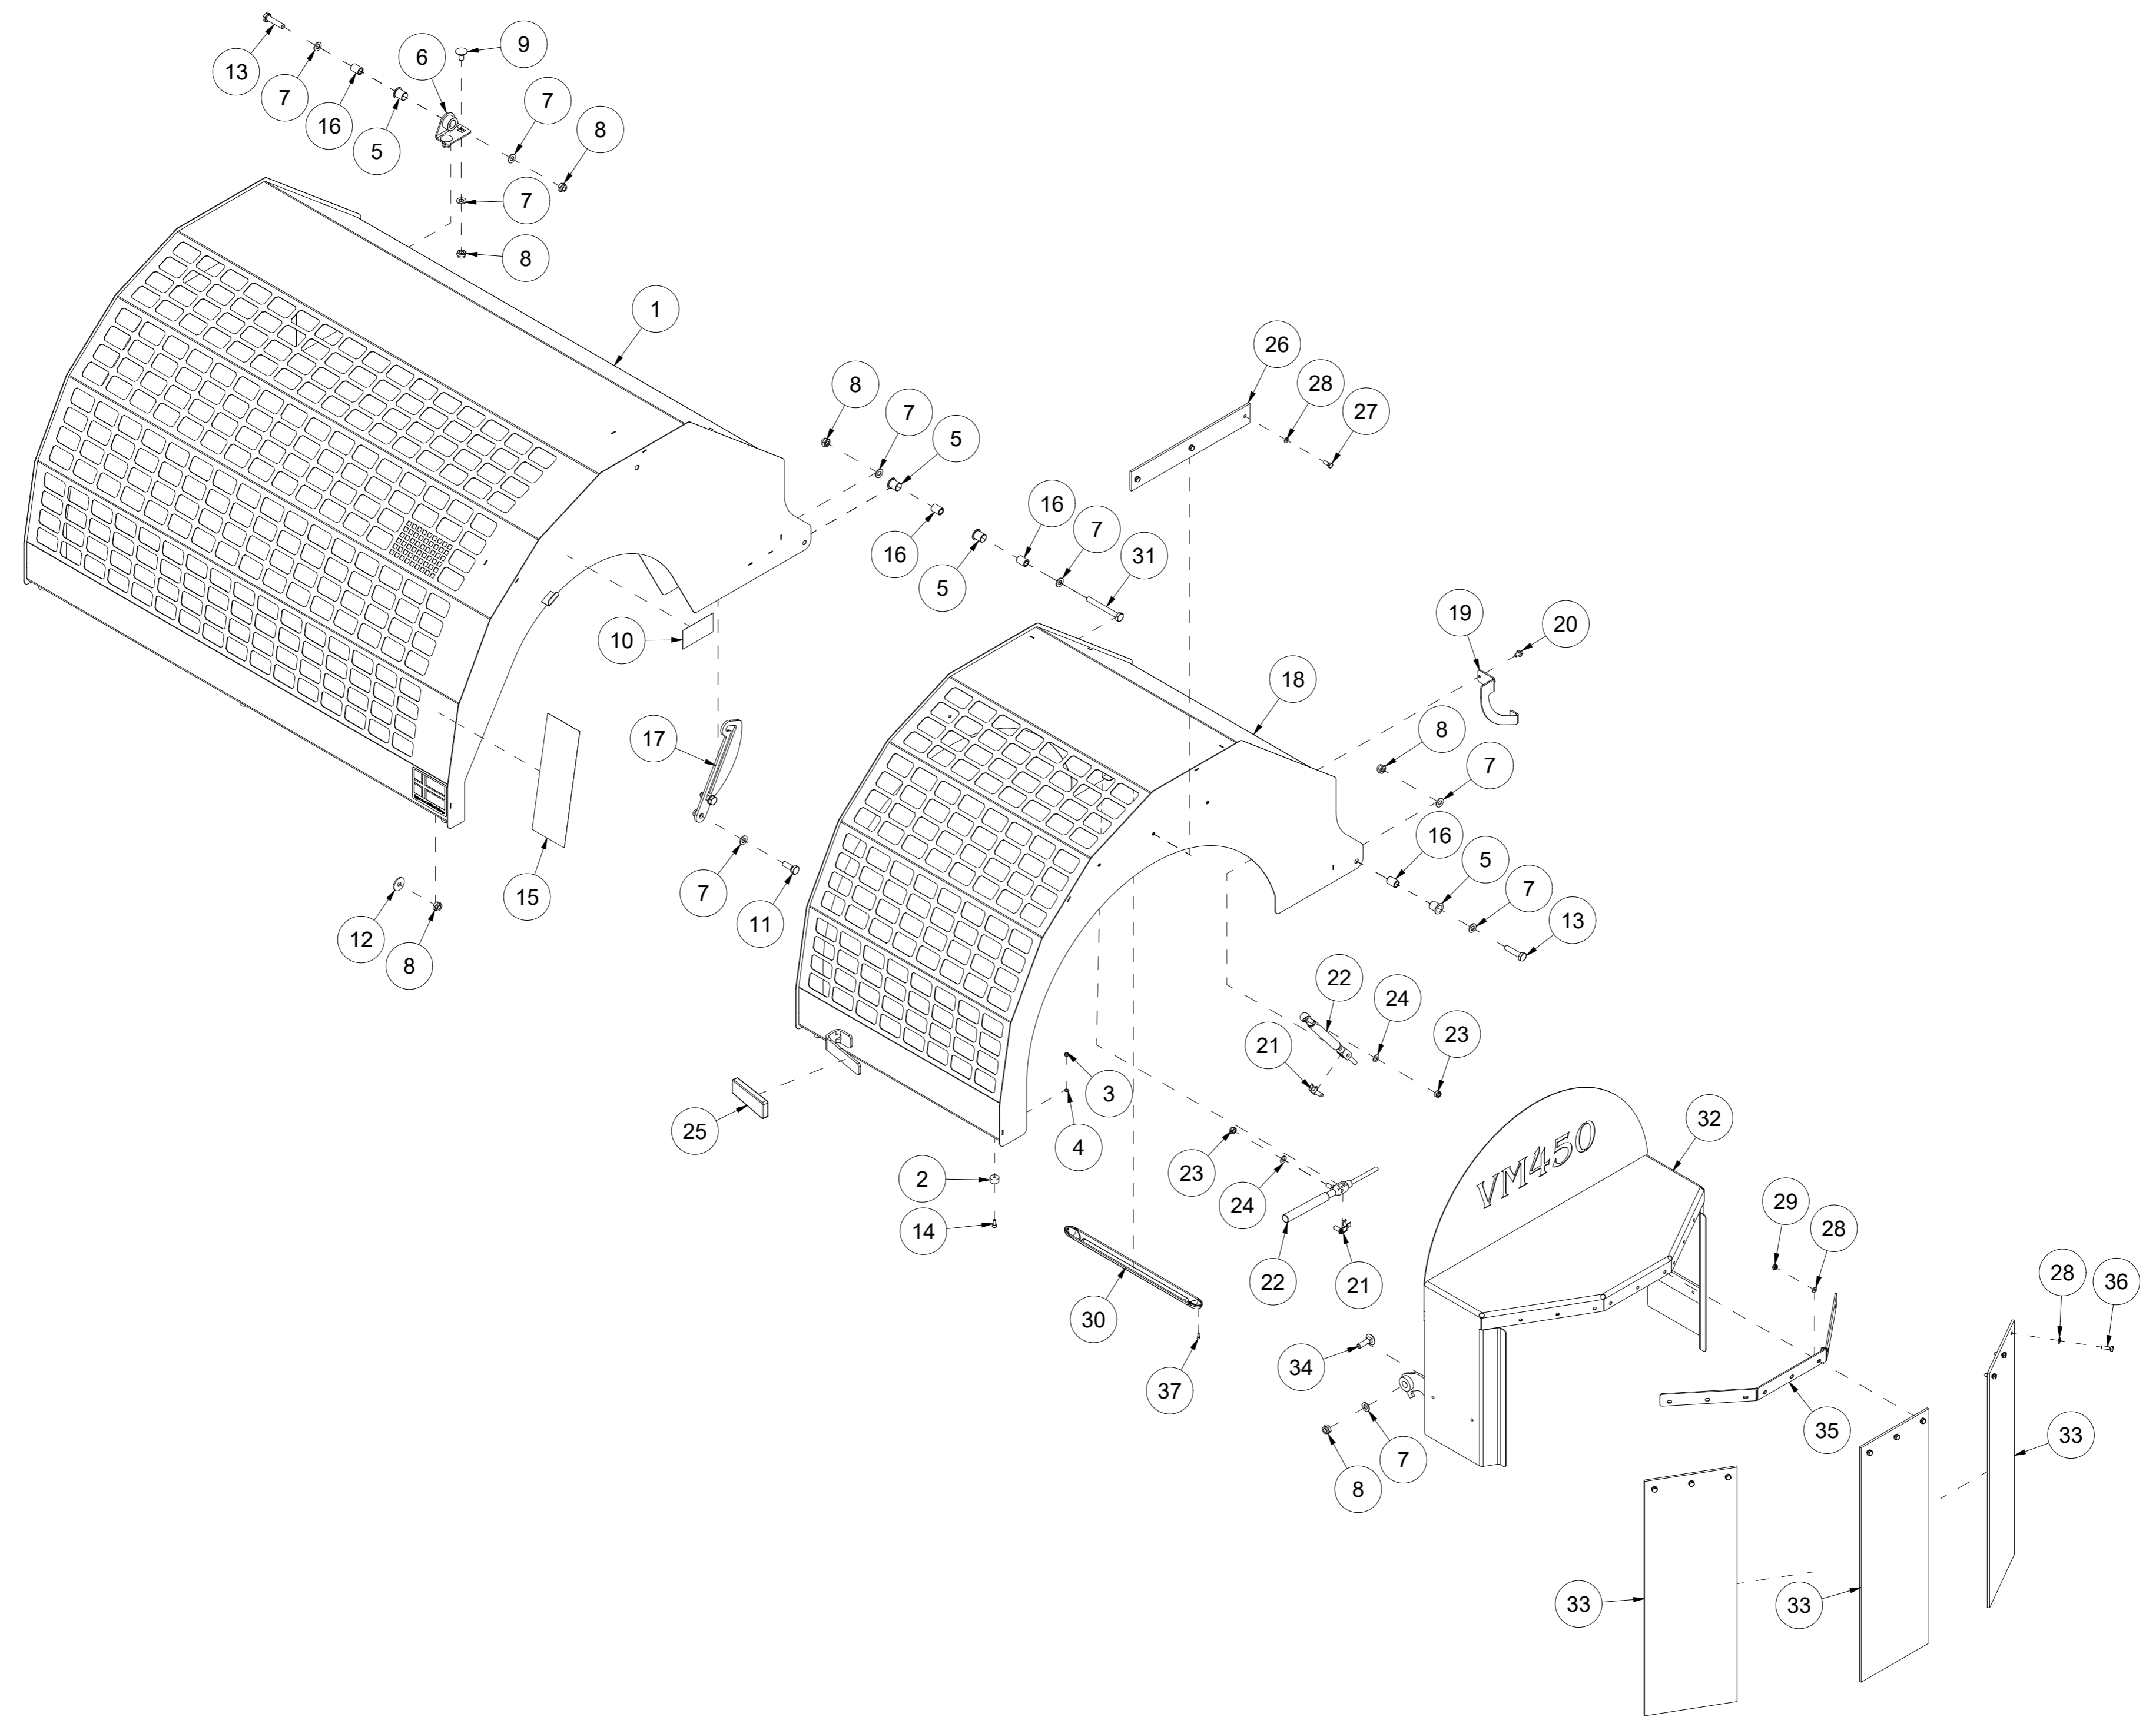

Pos	Qty	Article no	Designation
1	1	41211022	Cover 1
2	5	2225109	Rubber plug ø 20,0mm H-12mm
3	5	2483607	Locking nut M5 EIZn DIN 985
4	5	2531029	Washer M5 EIZn DIN 125
5	4	2245218	Plastic lining 18/16 Flange Ø26
6	1	41211032	Cover attachment
7	14	2531060	Washer M10 EIZn DIN 125
8	10	2483610	Locking nut M10 EIZn DIN 985
9	2	2344295	Locking screw M10x20 EIZn 8.8 DIN 603
10	1	2935088	Adhesive label 90x48 Hand pinching hazard
11	2	2422299	Hexagon screw M10x30 EIZn 8.8 DIN 933
12	1	2533060	Body washer M10 EIZn DIN 9021
13	2	2422305	Hexagon screw M10x45 EIZn 8.8 DIN 931
14	5	2477161	Unbrako cylinder screw M5x12 EIZn DIN 912
15	1	2935172	Firewood processor 95x290mm400RPM
16	4	25311031	Bearing washer
17	1	41211082	Stopper
18	1	41211023	Cover 2
19	1	41211114	Safety switch strut
20	2	2451196	Hexagon screw with flange M6x10 EIZn 8.8 DIN 6921
21	2	2915150	Bolt to fork head M8
22	2	2915112	Gas spring L265 SL80 400N Ball M8 - Fork Ø8
23	2	2483609	Locking nut M8 EIZn DIN 985
24	2	2531047	Washer M8 EIZn DIN 125
25	1	2245062	Plastic handle
26	1	41211158	Paint protection
27	3	2422200	Hexagon screw M6x16 EIZn 8.8 DIN 933
28	24	2531039	Washer M6 EIZn DIN 125
29	12	2483608	Locking nut M6 EIZn DIN 985
30	1	4421027	LED Lucidity interior light 400mm 12/24v
31	1	2422315	Hexagon screw M10x90 EIZn 8.8 DIN 931
32	1	41211137	Cover
33	3	41211084	Curtain
34	2	2344332	Locking screw M10x35 EIZn 8.8 DIN 603
35	1	41311112	Clamp plate
36	9	2422205	Hexagon screw M6x20 EIZn 8.8 DIN 933
37	2	2477103	Unbrako cylinder screw M3x10 EIZn DIN 912